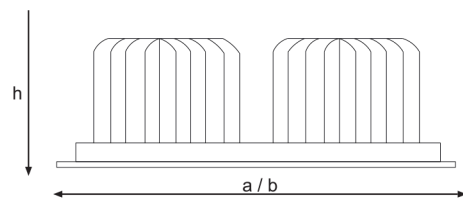

VEGA DUAL

Technical Specifications | Teknik Özellikler

Body	: Aluminium
Light Source	: COB LED
CRI	: Ra>80
Input Voltage	: 220-240V AC 50/60Hz
Body Color	: Ral 9005 / Optional
Usage	: Recessed Ceiling
IP	: IP20

Gövde	: Alüminyum
Işık Kaynağı	: COB LED
CRI	: Ra>80
Giriş Gerilimi	: 220-240V AC 50/60Hz
Gövde Rengi	: Ral 9005 / Opsiyonel
Kullanım Şekli	: Sıva Altı
IP	: IP20

Product Chart | Ürün Tablosu

Product Code	Power	CCT/K	Lumen	Cut Out (mm)
SML352.320.D00.00.40.30	40W	3000	4800	155x297
SML352.320.D00.00.40.40	40W	4000	4800	155x297
SML352.320.D00.00.60.30	60W	3000	7200	155x297
SML352.320.D00.00.60.40	60W	4000	7200	155x297

Options | Opsiyonlar

Sensor Compatible
DALI Compatible
Emergency Unit : (1-3 Hour)
Sensör Uyumlu
DALI Uyumlu
Acil Durum Kiti : (1-3 Saat)

Dimensions | Ölçüler

a:175mm / b:315mm / h:100mm

Photometric Data | Fotometrik Veri