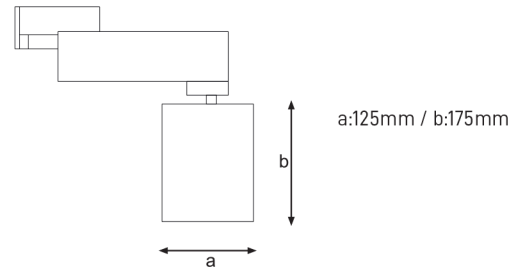

### Product Chart | Ürün Tablosu

Product Code	Power	CCT/K	Lumen
SML355.125.R20.00.20.30	20W	3000	2400
SML355.125.R20.00.20.40	20W	4000	2400
SML355.125.R20.00.30.30	30W	3000	3600
SML355.125.R20.00.30.40	30W	4000	3600

### Dimensions | Ölçüler