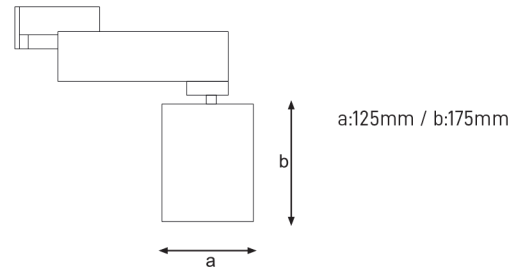

Dimensions | Ölçüler

Photometric Data | Fotometrik Veri