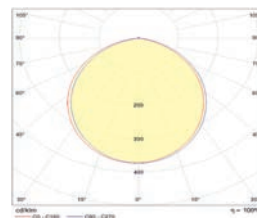

### Dimensions | Ölçüler

a: 267mm / b: 410mm / h: 72mm

### Dimensions | Ölçüler

a: 267mm / b: 410mm

### Photometric Data | Fotometrik Veri