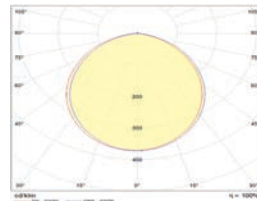

### Photometric Data | Fotometrik Veri

### Dimensions | Ölçüler

a: 420mm / b: 379mm / h: 65mm