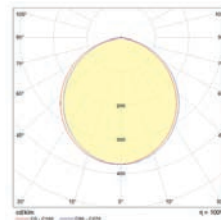

### Dimensions | Ölçüler

### Dimensions | Ölçüler

a: 267mm / b: 410mm / h: 72mm

### Photometric Data | Fotometrik Veri