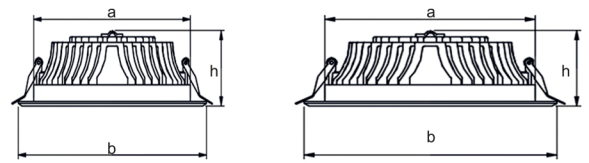

### Product Chart | Ürün Tablosu

Product Code	Power	CCT	Lumen	Cut Out (mm)
SML351.106.D10.00.18.30	18W	3000	1854	Ø158
SML351.106.D10.00.18.40	18W	4000	1962	Ø158
SML351.106.D10.00.18.65	18W	6500	1962	Ø158
SML351.108.D10.00.26.30	26W	3000	2678	Ø190
SML351.108.D10.00.26.40	26W	4000	2834	Ø190
SML351.108.D10.00.26.65	26W	6500	2834	Ø190

### Dimensions | Ölçüler

a:0,158mm / b:0,190mm / h:55mm a:0,190mm / b:0,225mm / h:61mm