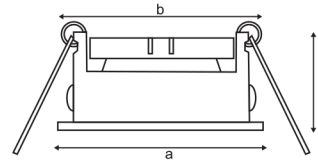

IMPERIO ROUND

Technical Specifications | Teknik Özellikler

Body	: Aluminium
Light Source	: GU10
Input Voltage	: 220-240V AC 50/60Hz
Body Color	: Ral 9016
Usage	: Recessed Ceiling
IP	: IP20

Gövde	: Alüminyum
Işık Kaynağı	: GU10
Giriş Gerilimi	: 220-240V AC 50/60Hz
Gövde Rengi	: Ral 9016
Kullanım Şekli	: Sıva Altı
IP	: IP20

Dimensions | Ölçüler

a:84mm / b:76mm / h:46mm

Photometric Data | Fotometrik Veri

Product Chart | Ürün Tablosu

Product Code	Power	CCT	Lumen
SML354.085.00.00.05.30	5W	3000	345
SML354.085.00.00.05.40	5W	4000	345
SML354.085.00.00.05.65	5W	4000	345