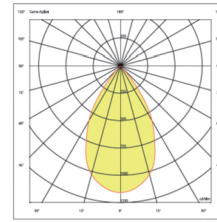

IMPERIO ROUND

Technical Specifications | Teknik Özellikler

Body	: Aluminium
Light Source	: GU10
Input Voltage	: 220-240V AC 50/60Hz
Body Color	: Ral 9016
Usage	: Recessed Ceiling
IP	: IP20

Gövde	: Alüminyum
Işık Kaynağı	: GU10
Giriş Gerilimi	: 220-240V AC 50/60Hz
Gövde Rengi	: Ral 9016
Kullanım Şekli	: Sıva Altı
IP	: IP20

Dimensions | Ölçüler

a:84mm / b:76mm / h:46mm

Photometric Data | Fotometrik Veri

Product Chart | Ürün Tablosu

Product Code	Power	CCT	Lumen
SML354.085.00.00.05.30	5W	3000	345
SML354.085.00.00.05.40	5W	4000	345
SML354.085.00.00.05.65	5W	4000	345