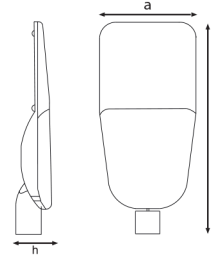

### Product Chart | Ürün Tablosu

Product Code	Power	CCT/K	Lumen
SML720.310.E56.00.150.40	150W	4000K	18.000
SML720.310.E56.00.200.40	200W	4000K	24.000
SML720.310.E56.00.250.40	250W	4000K	30.000
SML720.310.E56.00.150.65	150W	6500K	18.000
SML720.310.E56.00.200.65	200W	6500K	24.000
SML720.310.E56.00.250.65	250W	6500K	30.000

### Dimensions | Ölçüler

a: 310mm / b:745mm / h: 105mm