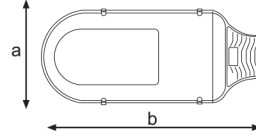

Product Code	Power	CCT/K	Lumen
SML730.205.E56.00.060.40	60W	4000K	7.200
SML730.205.E56.00.075.40	75W	4000K	9.000
SML730.205.E56.00.100.40	100W	4000K	12.000
SML730.205.E56.00.060.65	60W	6500K	7.200
SML730.205.E56.00.075.65	75W	6500K	9.000
SML730.205.E56.00.100.65	100W	6500K	12.000

Options | Opsiyonlar

DALI Compatible

DALI Uyumlu

Dimensions | Ölçüler

a:205mm / b:490mm / h:100mm

Photometric Data | Fotometrik Veri