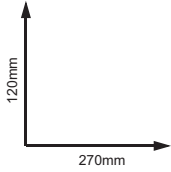

TURACO

Technical Specifications | Teknik Özellikler

Body	: ABS
Light Source	: 1XE27
Input Voltage	: 220-240V AC 50/60Hz
Body Color	: White
Usage	: Wall
IP	: 54

Gövde	: ABS
Işık Kaynağı	: 1XE27
Giriş Gerilimi	: 220-240V AC 50/60Hz
Gövde Rengi	: Beyaz
Kullanım Şekli	: Duvar
IP	: 54

Product Chart | Ürün Tablosu

Product Code	Power	CCT/K
SMG918.270.A45.0E.27