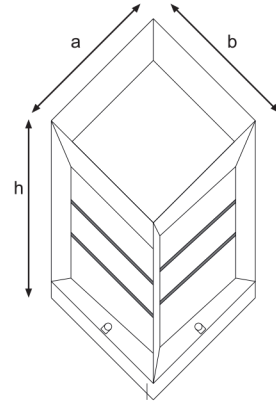

KAYDA

Technical Specifications | Teknik Özellikler

Body	: ABS
Light Source	: 1XE27
Input Voltage	: 220-240V AC 50/60Hz
Body Color	: Black
Usage	: Wall
IP	: 54

Gövde	: ABS
Işık Kaynağı	: 1XE27
Giriş Gerilimi	: 220-240V AC 50/60Hz
Gövde Rengi	: Siyah
Kullanım Şekli	: Duvar
IP	: 54

Product Chart | Ürün Tablosu

Product Code	Power	CCT/K
SMG900.220.A46.0E.27		

Dimensions | Ölçüler

a:220mm / b:220mm / h:270mm