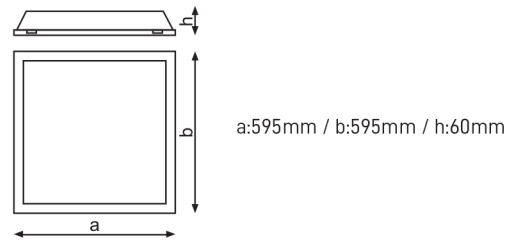

### Product Chart | Ürün Tablosu

Product Code	Power	CCT/K	Lumen	Cut Out (mm)
SML211.606.M610.00.36.30	36W	3000	3300	575x575
SML211.606.M611.00.36.30	36W	3000	3300	600X600
SML211.606.M612.00.36.30	36W	3000	3300	575x575
SML211.606.M610.00.36.40	36W	4000	3640	575x575
SML211.606.M611.00.36.40	36W	4000	3640	600X600
SML211.606.M612.00.36.40	36W	4000	3640	575x575
SML211.606.M610.00.36.65	36W	6500	3640	575x575
SML211.606.M611.00.36.65	36W	6500	3640	600X600
SML211.606.M612.00.36.65	36W	6500	3640	575x575

### Dimensions | Ölçüler