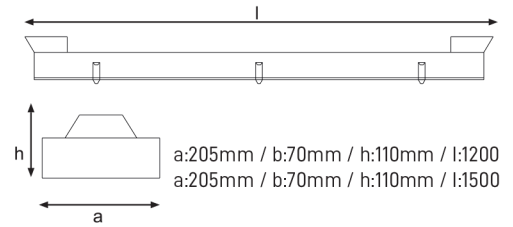

DRACO-M

Technical Specifications | Teknik Özellikler

| | |
|---------------|-----------------------|
| Body | : DKP Sheet Metal |
| Reflector | : DKP Sheet Metal |
| Glass | : Tempered |
| Light Source | : Mid Power LED |
| CRI | : Ra>80 |
| Input Voltage | : 220-240V AC 50/60Hz |
| Body Color | : Ral 9006 |
| Usage | : Surface Mounted |
| IP | : IP65 |

| | |
|----------------|-----------------------|
| Gövde | : DKP Sac |
| Reflektör | : DKP Sac |
| Cam | : Temperli |
| Işık Kaynağı | : Mid Power LED |
| CRI | : Ra>80 |
| Giriş Gerilimi | : 220-240V AC 50-60Hz |
| Gövde Rengi | : Ral 9006 |
| Kullanım Şekli | : Sıva Üstü |
| IP | : IP65 |

Options | Opsiyonlar

DALI Compatible
Emergency Unit (1-3 Hour)

DALI Uyumlu
Acil Durum Kit'i (1-3 Saat)

Dimensions | Ölçüler

Product Chart | Ürün Tablosu

| Product Code | Power | CCT/K | Lumen |
|--------------------------|-------|-------|-------|
| SML102.120.Y43.00.075.40 | 75W | 4000 | 10125 |
| SML102.120.Y43.00.100.40 | 100W | 4000 | 13500 |
| SML102.150.Y43.00.120.40 | 120W | 4000 | 16200 |
| SML102.120.Y43.00.075.65 | 75W | 6500 | 10125 |
| SML102.120.Y43.00.100.65 | 100W | 6500 | 13500 |
| SML102.150.Y43.00.120.65 | 120W | 6500 | 16200 |