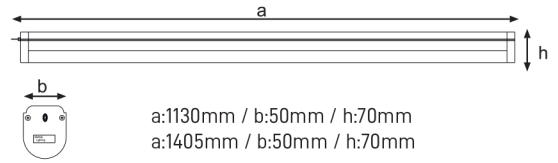

Dimensions | Ölçüler