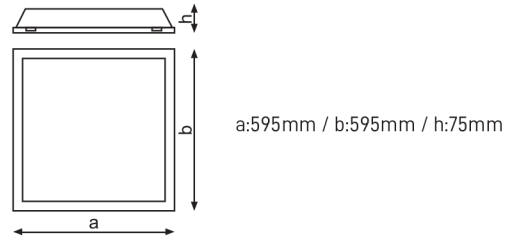

Product Chart | Ürün Tablosu

Product Code	Power	CCT/K	Lumen	Cut Out (mm)
SML211.606.40.00.36.40	36W	4000	3600	575X575
SML211.606.41.00.36.40	36W	4000	3600	575X575
SML211.606.42.00.36.40	36W	6500	3600	575X575
SML211.606.41.00.36.65	36W	6500	3600	575X575
SML211.606.40.00.36.65	36W	6500	3600	575X575
SML211.606.42.00.36.65	36W	6500	3600	575X575

Dimensions | Ölçüler

Photometric Data | Fotometrik Veri